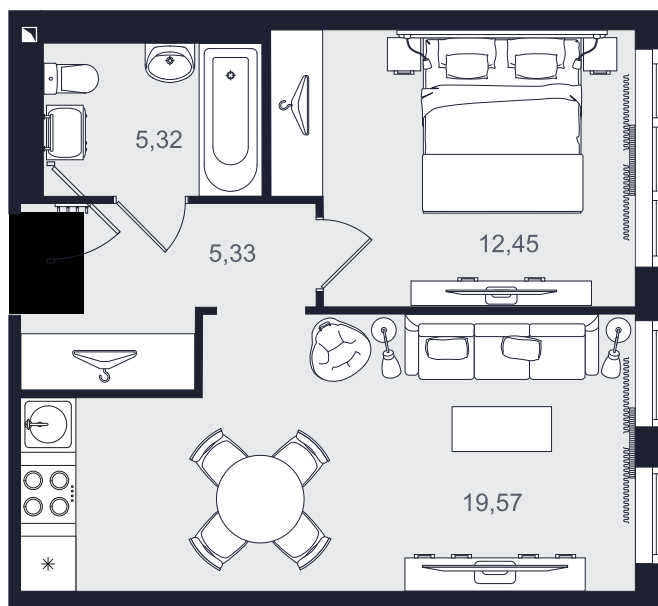

ПРОМОЛОДОСТЬ

Двухкомнатный евро 42,67 м²

Ввод объекта

II кв. 2026

Этаж

2/24

Номер

№ 279-2

Цена при 100% оплате

7 381 910 ₺

Планировка апартамента

Место на этаже

Адрес объекта

Пр-т Большевиков, 32
ст. м. ул. Дыбенко

Режим работы

Пн-Пт: с 10.00
до 19.00
Сб-Вс: с 11.00-17.00 -
в режиме
консультации.