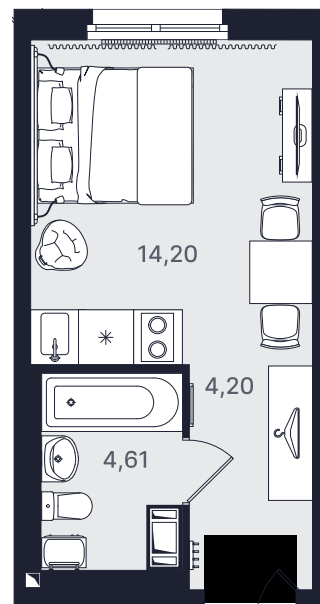

ПРОМОЛОДОСТЬ

Студия стандарт 23,01 м²

Ввод объекта

II кв. 2026

Этаж

16/24

Номер

№1664-2

Цена при 100% оплате

4 279 860 ₽

Планировка апартаментов