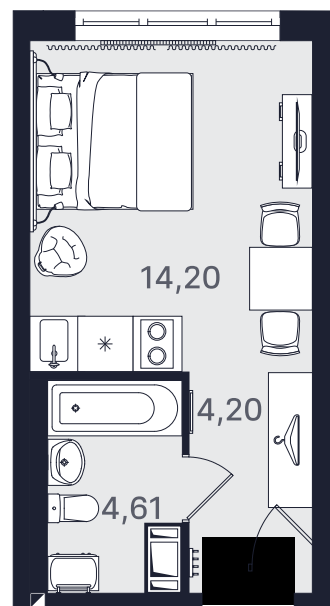

ПРОМОЛОДОСТЬ

Студия стандарт 23,01 м²

Ввод объекта

II кв. 2026

Этаж

10/24

Номер

№1068-2

Цена при 100% оплате

4 256 850 ₽

Планировка апартамента